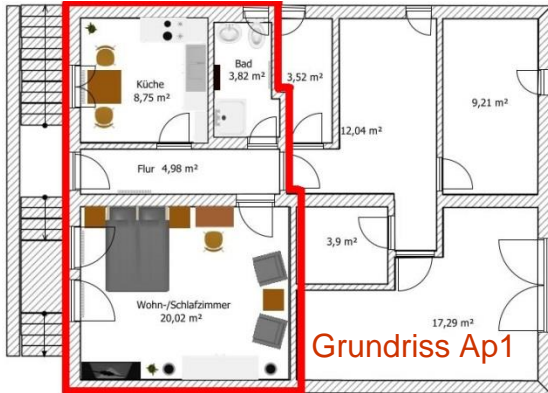

Apartment 1

38qm, UG: max. 2 Personen,
1 Zimmer, separater Eingang,
Küche, Duschbad

Apartment 1

Grundriss Ap1

Apartment 2+3

(nur zusammen mietbar)

Ap2

54qm, OG: max. 2 Personen,
2 Zimmer mit Westbalkon,
Bad mit Wanne und Dusche
Küche für Ap2+3 mit Südbalkon.

Ap3

32qm, OG: max. 2 Personen,
1 Zimmer, Duschbad,
Küche für Ap2+3 mit Südbalkon.

Apartment 2

Apartment 3

Apartment 2 Bad

Apartment 2+3 Küche

Grundriss Ap2

Ap3

Apartment 4

53qm, DG: max. 2 Personen,
1 Zimmer mit Pantry Küche,
Bad mit Wanne und Dusche

Apartment 4

Grundriss Ap4

Preise ab 1.3.2022

Normalpreis bis 6 Nächte

Apartment 1, 2, 3 oder 4
Einzelperson 1. Nacht: 100€*
ab 2. Nacht pro Nacht: 50€
Zweite Person pro Nacht
im gleichen Apartment: 10€