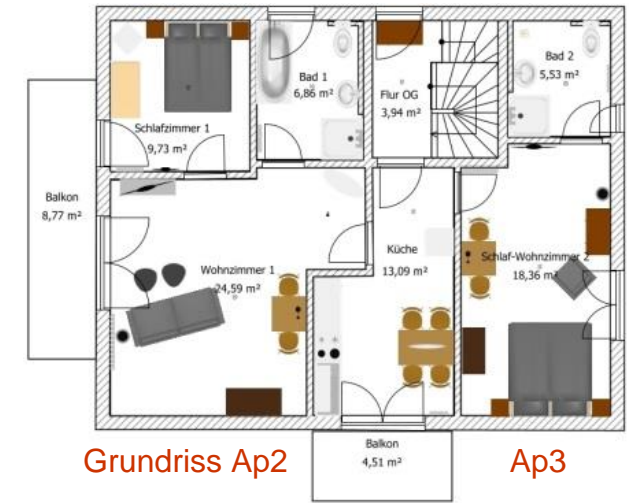

Apartment 1

38qm, UG: max. 2 Personen,
1 Zimmer, separater Eingang,
Küche, Duschbad

Apartment 1

Grundriss Ap1

Apartment 2+3

(nur zusammen mietbar)

Ap2

54qm, OG: max. 2 Personen,
2 Zimmer mit Westbalkon,
Bad mit Wanne und Dusche
Küche für Ap2+3 mit Südbalkon.

Ap3

32qm, OG: max. 2 Personen,
1 Zimmer, Duschbad,
Küche für Ap2+3 mit Südbalkon.

Apartment 2

Apartment 3

Apartment 2 Bad

Apartment 2+3 Küche

Grundriss Ap2

Ap3

Apartment 4

53qm, DG: max. 2 Personen,
1 Zimmer mit Pantry Küche,
Bad mit Wanne und Dusche

Apartment 4

Grundriss Ap4

Preise ab 1.3.2022

Normalpreis bis 6 Nächte

Apartment 1, 2, 3 oder 4
Einzelperson 1. Nacht: 100€*
ab 2. Nacht pro Nacht: 50€
Zweite Person pro Nacht
im gleichen Apartment: 10€