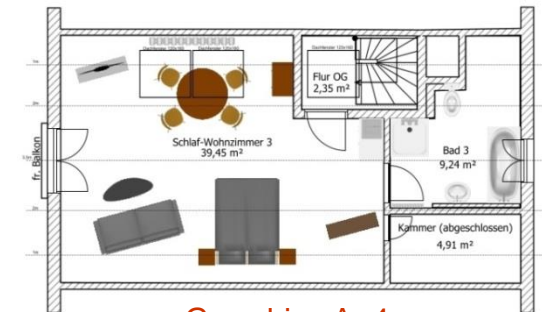

Apartment 1

38qm, UG: max. 2 Personen,
1 Zimmer, separater Eingang,
Küche, Duschbad

Apartment 1

Grundriss Ap1

Apartment 2+3

(nur zusammen mietbar)

Ap2

54qm, OG: max. 2 Personen,
2 Zimmer mit Westbalkon,
Bad mit Wanne und Dusche
Küche für Ap2+3 mit Südbalkon.

Ap3

32qm, OG: max. 2 Personen,
1 Zimmer, Duschbad,
Küche für Ap2+3 mit Südbalkon.

Apartment 2

Apartment 3

Apartment 2 Bad

Apartment 2+3 Küche

Grundriss Ap2

Ap3

Apartment 4

53qm, DG: max. 2 Personen,
1 Zimmer mit Pantry Küche,
Bad mit Wanne und Dusche

Apartment 4

Grundriss Ap4

Preise ab 1.3.2022

Normalpreis bis 6 Nächte

Apartment 1, 2, 3 oder 4
Einzelperson 1. Nacht: 100€*
ab 2. Nacht pro Nacht: 50€
Zweite Person pro Nacht
im gleichen Apartment: 10€