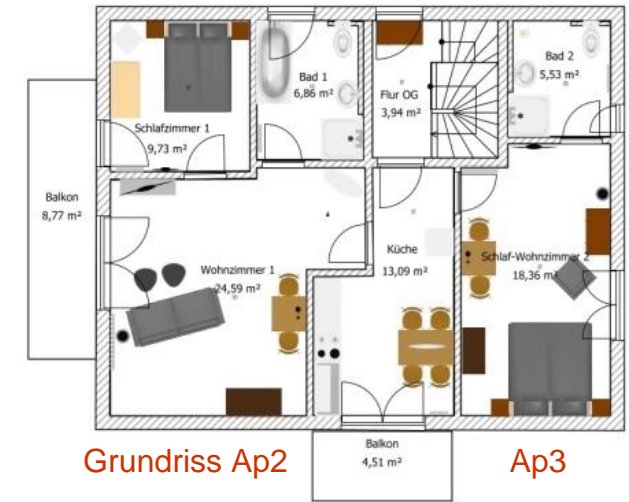

Apartment 1

38qm, UG: max. 2 Personen,
1 Zimmer, separater Eingang,
Küche, Duschbad

Apartment 1

6/8/2020 16:57

Grundriss Ap1

Apartment 2+3

(nur zusammen mietbar)

Ap2

54qm, OG: max. 2 Personen,
2 Zimmer mit Westbalkon,
Bad mit Wanne und Dusche
Küche für Ap2+3 mit Südbalkon.

Ap3

32qm, OG: max. 2 Personen,
1 Zimmer, Duschbad,
Küche für Ap2+3 mit Südbalkon.

Apartment 2

30/9/2020 16:26

Apartment 3

30/9/2020 16:15

Apartment 2 Bad

30/9/2020 16:26

Apartment 2+3 Küche

30/9/2020 16:15

Grundriss Ap2

Ap3

Apartment 4

53qm, DG: max. 2 Personen,
1 Zimmer mit Pantry Küche,
Bad mit Wanne und Dusche

Apartment 4

30/9/2020 16:02

Grundriss Ap4

Preise ab 15.9.2021

Normalpreis bis 6 Nächte

Apartment 1, 2, 3 oder 4
Einzelperson 1. Nacht: 100€*
ab 2. Nacht pro Nacht: 50€
Zweite Person pro Nacht
im gleichen Apartment: 10€