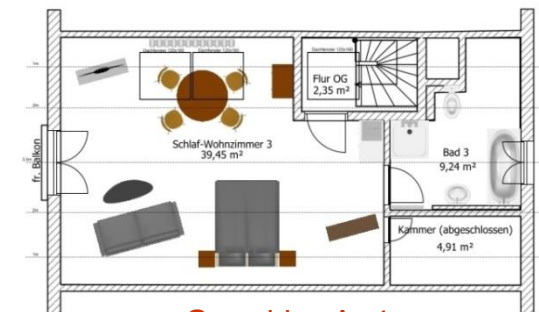

Apartment 4

Grundriss Ap4