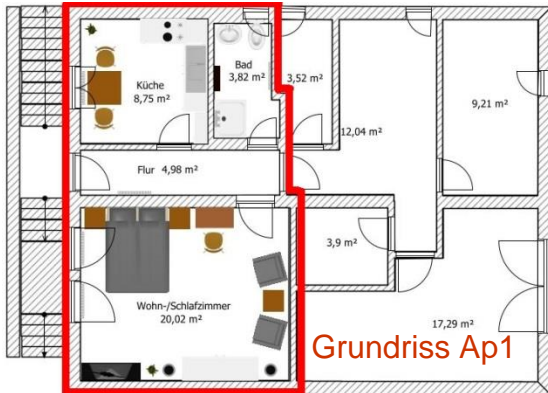

Apartment 1

38qm, UG: max. 2 Personen,
1 Zimmer, separater Eingang,
Küche, Duschbad

Apartment 1

6/8/2020 16:57

Grundriss Ap1

Apartment 2+3

(nur zusammen mietbar)

Ap2

54qm, OG: max. 2 Personen,
2 Zimmer mit Westbalkon,
Bad mit Wanne und Dusche
Küche für Ap2+3 mit Südbalkon.

Ap3

32qm, OG: max. 2 Personen,
1 Zimmer, Duschbad,
Küche für Ap2+3 mit Südbalkon.

Apartment 2

30/9/2020 16:26

Apartment 3

30/9/2020 16:15

Apartment 2 Bad

30/9/2020 16:26

Apartment 2+3 Küche

30/9/2020 16:15

Grundriss Ap2

Ap3

Apartment 4

53qm, DG: max. 2 Personen,
1 Zimmer mit Pantry Küche,
Bad mit Wanne und Dusche

Apartment 4

30/9/2020 16:02

Grundriss Ap4

Preise ab 15.9.2021

Normalpreis bis 6 Nächte

Apartment 1, 2, 3 oder 4
Einzelperson 1. Nacht: 100€*
ab 2. Nacht pro Nacht: 50€
Zweite Person pro Nacht
im gleichen Apartment: 10€