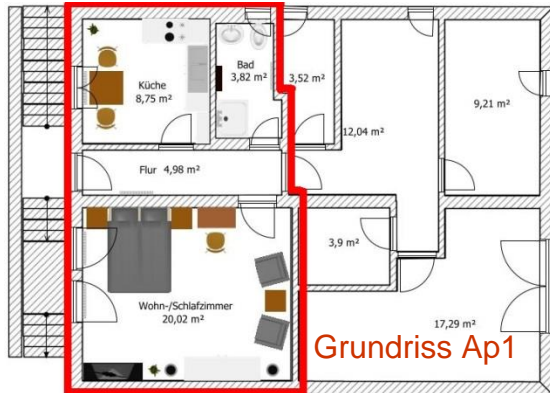

Apartment 1

38qm, UG: max. 2 Personen,
1 Zimmer, separater Eingang,
Küche, Duschbad

Apartment 4
53qm, DG: max. 2 Personen,
1 Zimmer mit Pantry Küche,
Bad mit Wanne und Dusche

Apartment 2+3
(nur zusammen mietbar)
Ap2
54qm, OG: max. 2 Personen,
2 Zimmer mit Westbalkon,
Bad mit Wanne und Dusche
Küche für Ap2+3 mit Südbalkon.
Ap3
32qm, OG: max. 2 Personen,
1 Zimmer, Duschbad,
Küche für Ap2+3 mit Südbalkon.