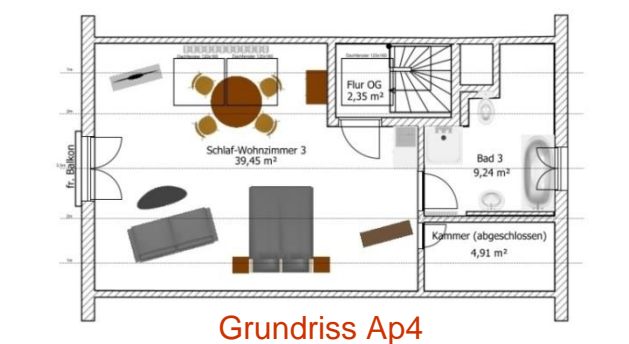

Apartment 1

38qm, UG: max. 2 Personen,
1 Zimmer, separater Eingang,
Küche, Duschbad

Apartment 4
53qm, DG: max. 2 Personen,
1 Zimmer mit Pantry Küche,
Bad mit Wanne und Dusche

Apartment 2+3
(nur zusammen mietbar)
Ap2
54qm, OG: max. 2 Personen,
2 Zimmer mit Westbalkon,
Bad mit Wanne und Dusche
Küche für Ap2+3 mit Südbalkon.
Ap3
32qm, OG: max. 2 Personen,
1 Zimmer, Duschbad,
Küche für Ap2+3 mit Südbalkon.