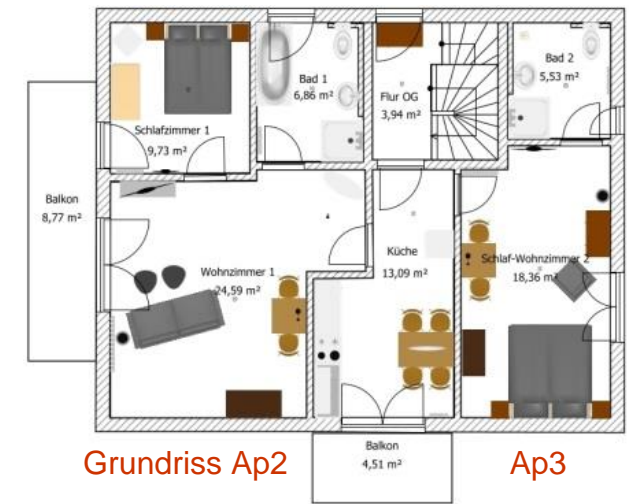

Apartment 1

38qm, UG: max. 2 Personen,
1 Zimmer, separater Eingang,
Küche, Duschbad

Apartment 4
53qm, DG: max. 2 Personen,
1 Zimmer mit Pantry Küche,
Bad mit Wanne und Dusche

Apartment 2+3
(nur zusammen mietbar)
Ap2
54qm, OG: max. 2 Personen,
2 Zimmer mit Westbalkon,
Bad mit Wanne und Dusche
Küche für Ap2+3 mit Südbalkon.
Ap3
32qm, OG: max. 2 Personen,
1 Zimmer, Duschbad,
Küche für Ap2+3 mit Südbalkon.